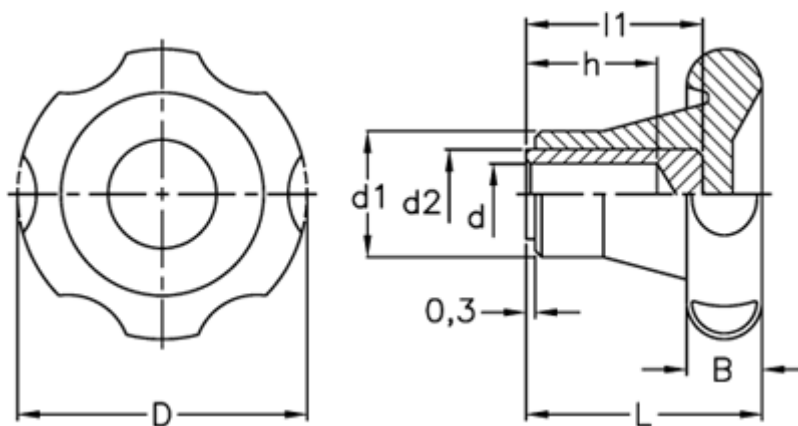

Article number: 2302075321

Description: E+G Lobe knob  
VL.155/80 A-12

## Measures

B	= 19
D	= 82
d1	= 33
d2	= 18
d H9	= 12
h	= 23
L	= 48
l1	= 29